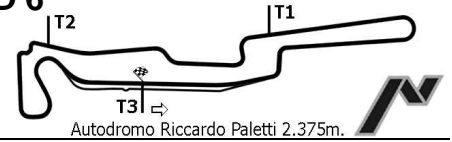

CAMPIONATO ITALIANO MINIGP - ROUND 6 MINIGP 80 ROUTE ALTE

CLASSIFICA GIRI VELOCI GARA

POS	No	CONDUTTORE	NAZ	TEAM	MOTO	CATEGORIA	TEMPO	DIST	GIR/TOT	MEDIA	VEL
1	14	BAGNAIA F.		RFME	RMU	WILD	53.886		6/13	110.232	147.3
2	96	PAGLIANI M.		PORTOMAGGIORE	RMU	WILD	54.973	1.087	9/12	108.053	145.9
3	31	CARAVELLA A.		DRAGONI	METRAKIT		55.149	1.263	11/13	107.708	147.9
4	2	LAGHI A.		TERZO BANDINI	RMU		55.378	1.492	9/13	107.262	
5	21	MASONI C.		RMU RACING	RMU		56.030	2.144	13/13	106.014	
6	77	PASCOLI A.		RAVENNA	METRAKIT		56.036	2.150	5/12	106.003	
7	8	ROUSSEAU J.		MCC ALBI - FFM	BMS		56.103	2.217	10/13	105.876	
8	23	GROPPI A.		LA PATTUGLIA	METRAKIT		56.132	2.246	7/13	105.821	142.2
9	74	GOBBI C.		PAOLO TORDI	SEVEN		56.446	2.560	9/13	105.233	140.6
10	42	SUVIO A.		ASSO GP RACING	BMS		56.637	2.751	7/13	104.878	
11	64	FERRETTI G.		ANDREA DATI - MONTE	METRAKIT		58.048	4.162	4/13	102.329	137.7
12	26	PAYET E.		FFM	BMS	WILD	58.384	4.498	12/12	101.740	139.1
13	7	ROSSI R.		PICENO E. AMELI	METRAKIT		58.672	4.786	2/9	101.240	132.0